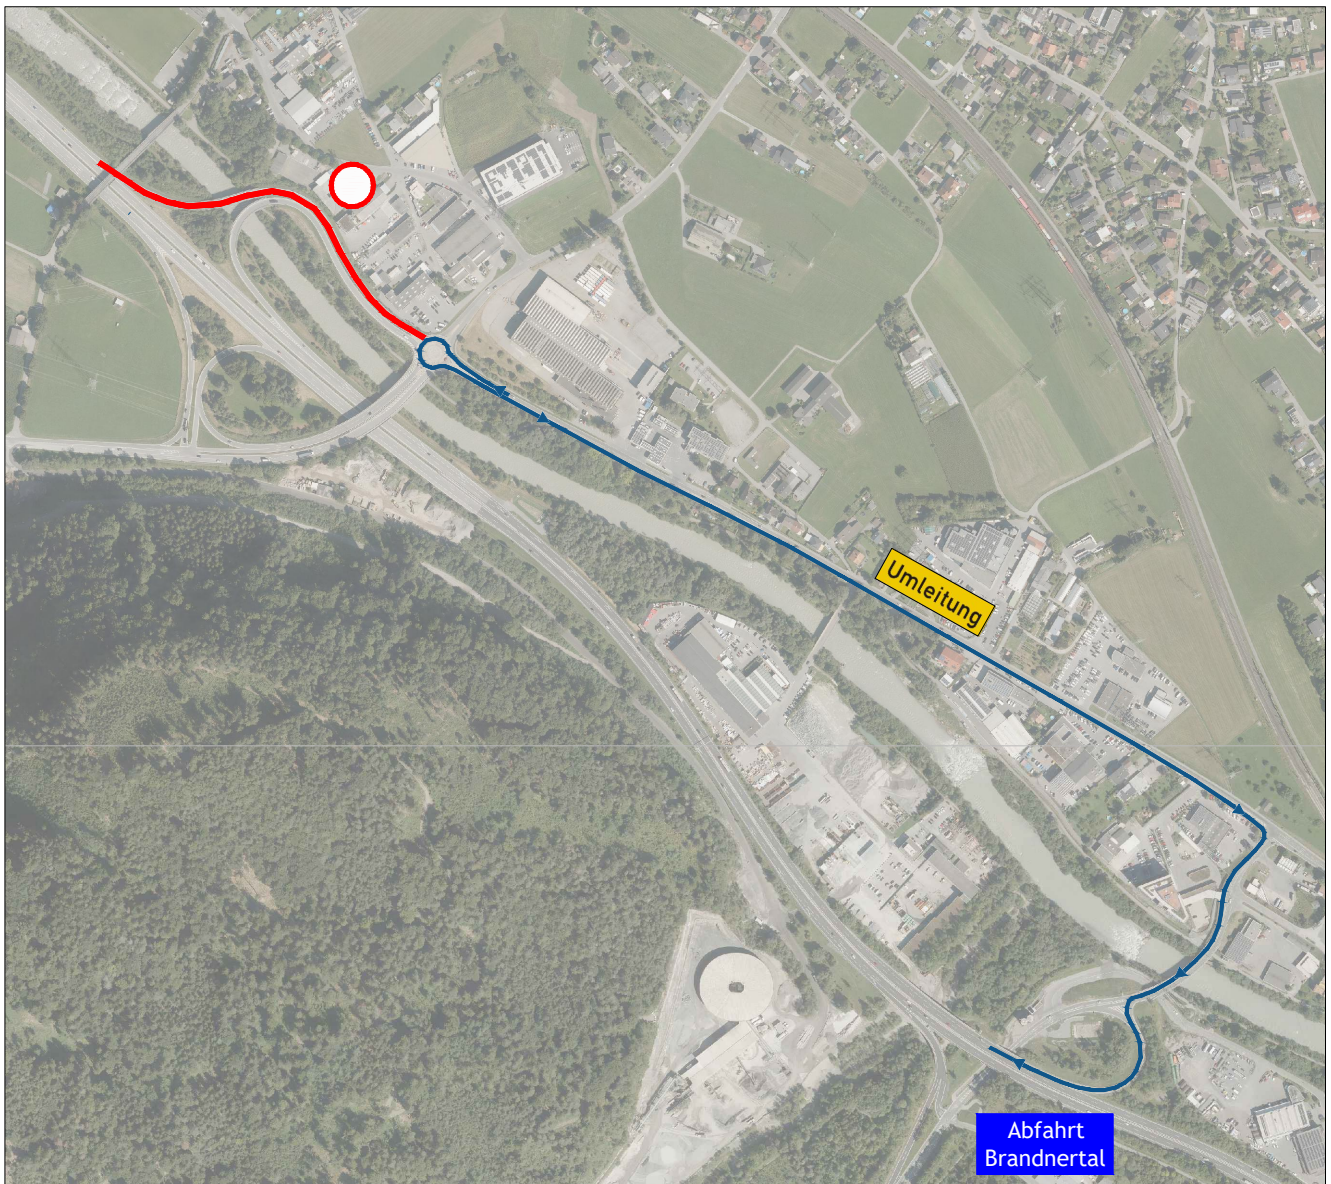

A14 Rheintal/Walgau Autobahn

Instandsetzung Fahrbahn ASt. Bludenz - Nüziders

Sperre A14 Auffahrt Richtung Deutschland (Rampe 400) voraussichtlich von 23.06.2025 bis 25.06.2025

- Umleitung über Landstraße L190 und L5
- Anschließend Auffahrt Brandnertal